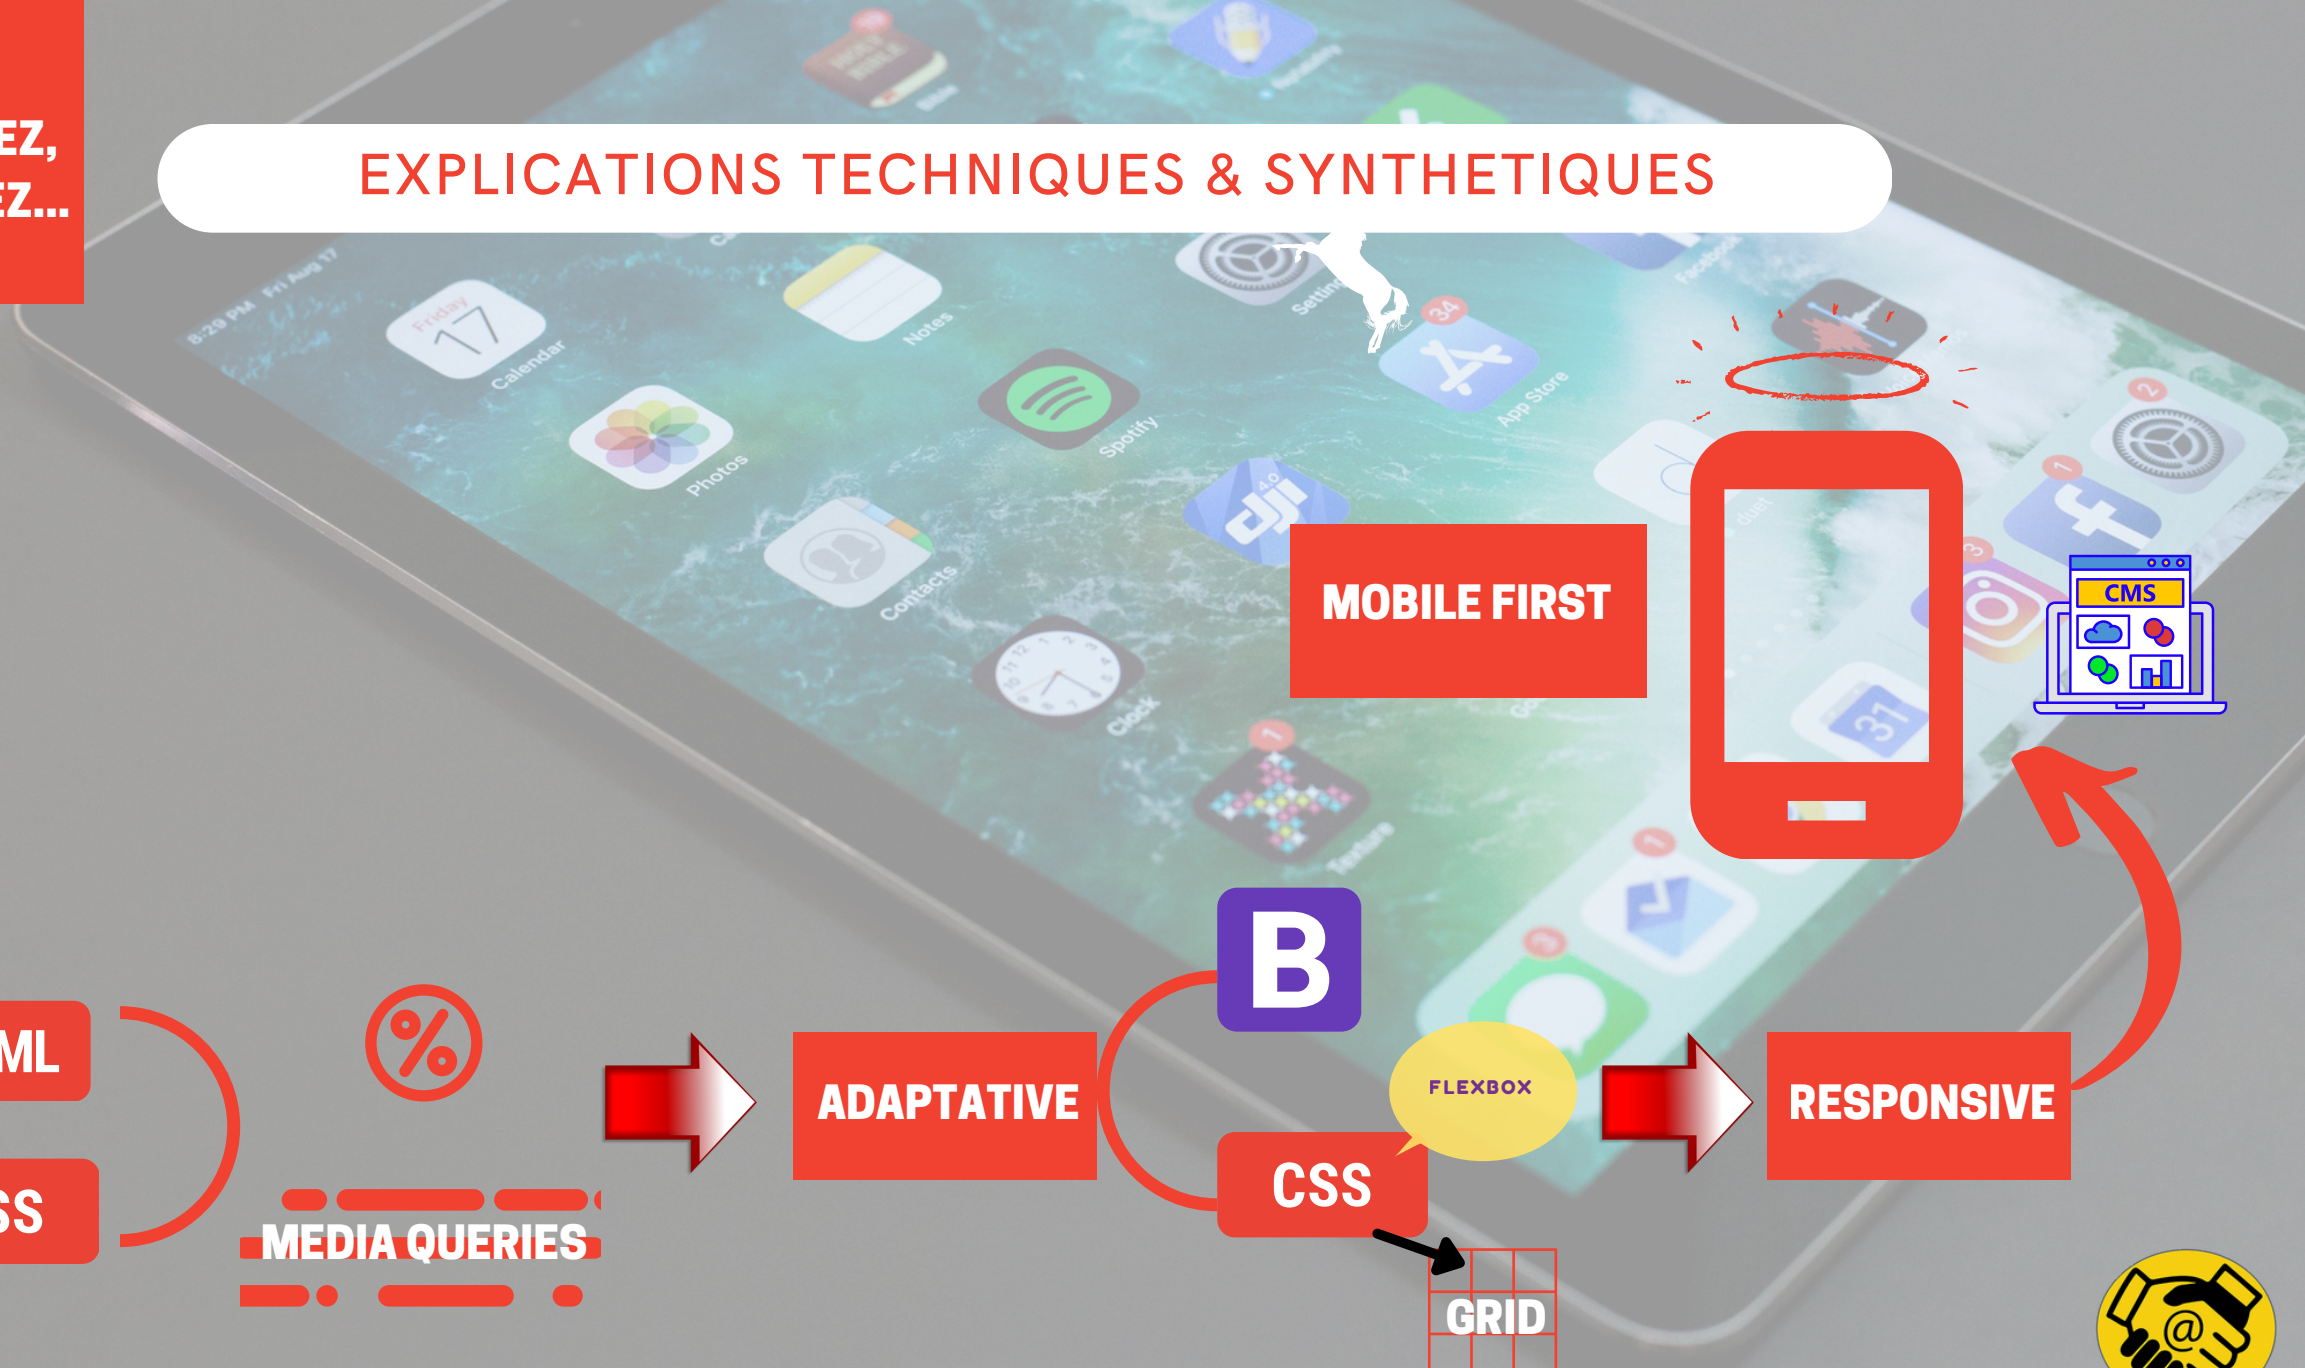

**OPTIMISEZ,
OPTIMISEZ...**

EXPLICATIONS TECHNIQUES & SYNTHETIQUES

MOBILE FIRST